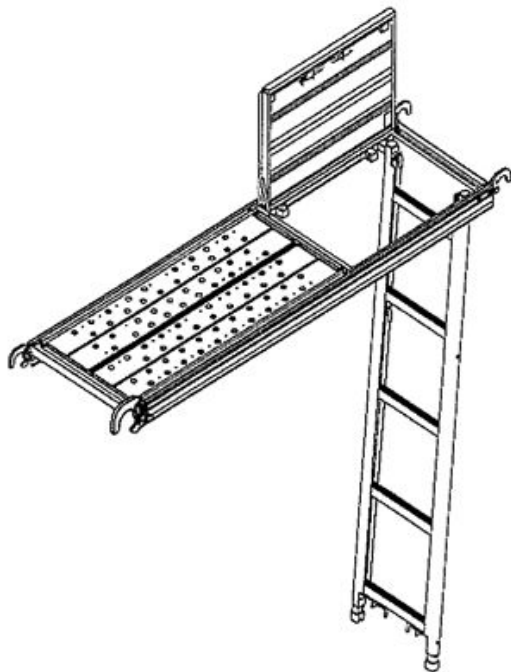

場所を取らず、枠組内で安全な上下移動がスムーズに行えます。

梯子を上り下りする際に、ハッチを自立させることができます！

ジャッキベースの高さに左右されず、梯子を確実に接地できます！

梯子長：最大2044mm、最小1669mm
対応設置調節長さ：375mm/25mmピッチ

【組立図】

【仕様】

| 品名 | 長さ(mm) | 幅(mm) | 重量(kg) | | 梯子収納 |
|---------|--------|-------|--------|------|---------|
| | | | セット | 布板 | |
| タラップボード | 1,800 | 500 | 16.0 | 13.0 | 可 |
| タラップボード | 1,500 | 500 | 14.0 | 11.0 | はみ出して収納 |
| タラップボード | 1,200 | 500 | 12.0 | 9.0 | はみ出して収納 |

【寸法図】