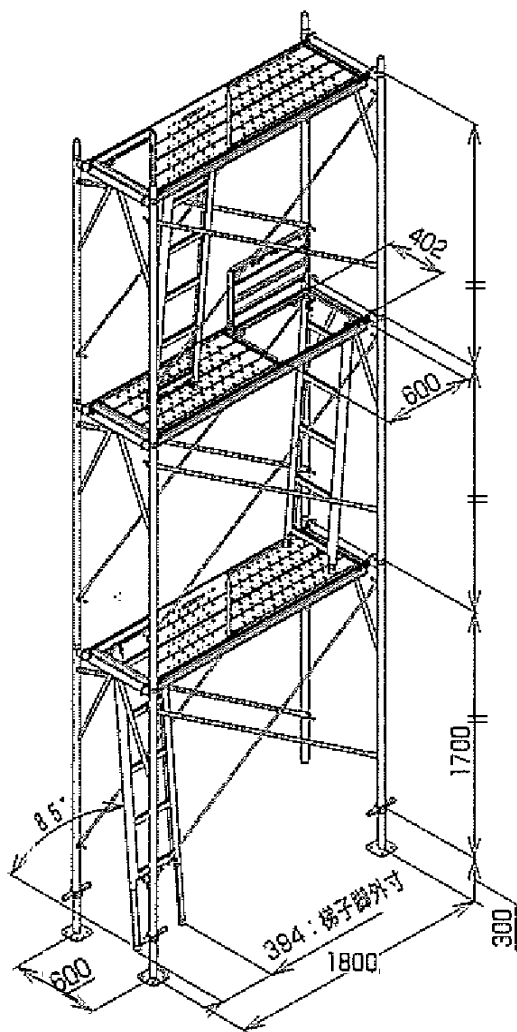

場所を取らず、枠組内で安全な上下移動がスムーズに行えます。

梯子を上り下りする際に、ハッチを自立させることができます！

ジャッキベースの高さに左右されず、梯子を確実に接地できます！

梯子長：最大2044mm、最小1669mm
対応設置調節長さ：375mm/25mmピッチ

【組立図】

【仕様】

| 品名 | 長さ(mm) | 幅(mm) | 重量(kg) | | 梯子収納 |
|---------|--------|-------|--------|------|---------|
| | | | セット | 布板 | |
| タラップボード | 1,800 | 500 | 16.0 | 13.0 | 可 |
| タラップボード | 1,500 | 500 | 14.0 | 11.0 | はみ出して収納 |
| タラップボード | 1,200 | 500 | 12.0 | 9.0 | はみ出して収納 |

【寸法図】