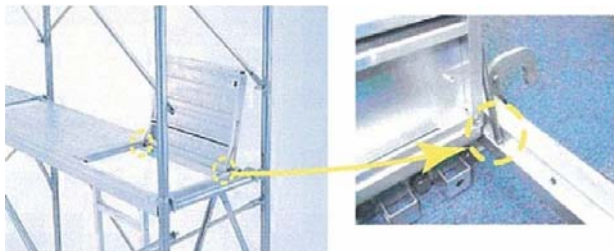

場所を取らず、枠組内で安全な上下移動がスムーズに行えます。

梯子を上り下りする際に、ハッチを自立させることができます！

ジャッキベースの高さに左右されず、梯子を確実に接地できます！

梯子長：最大2044mm、最小1669mm
対応設置調節長さ：375mm/25mmピッチ

【組立図】

【仕様】

| 品名 | 長さ(mm) | 幅(mm) | 重量(kg) | | 梯子収納 |
|---------|--------|-------|--------|------|---------|
| | | | セット | 布板 | |
| タラップボード | 1,800 | 500 | 16.0 | 13.0 | 可 |
| タラップボード | 1,500 | 500 | 14.0 | 11.0 | はみ出して収納 |
| タラップボード | 1,200 | 500 | 12.0 | 9.0 | はみ出して収納 |