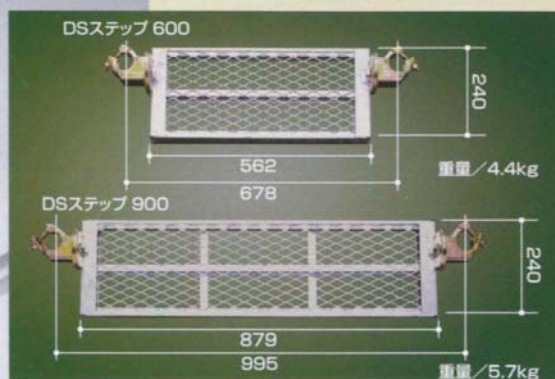

作業性・安全性・機能性ともに充実。
使いやすさを極めた信頼のある仮設階段です。

360度 全回転式で
あらゆる角度に対応!

| 品名 | 長さ (カプラー含) | 幅 | 重量 |
|------------|---------------|-------|-------|
| DSステップ 600 | 678mm | 240mm | 4.4kg |
| DSステップ 900 | 995mm | 240mm | 5.7kg |

簡単に素早く安全に、階段用ステップの決定版 画期的な角度調整機構による信頼の強度

自由自在に角度調整、確実な固定
調整カプラーの円周上にある穴に固定板の爪がガッチリとくち込むロック機能になっているため、踏板を水平に保つことができ、角度調整も自由自在（10度毎の調整が可能）。使用時におけるスベリ等の不安は一切ありません。

簡単便利な角度調整
調整カプラーと固定板はボルトを廻すだけで、固定するときは確実にロックし、また外すときは内蔵されたスプリングの作用により自動的にセパレートします。更に角度目盛りにより左右のバランスは誰でも一目瞭然、簡単に調整できます。

容易な設置と管理
単管へのセットは緊結金具に特殊カプラーを採用し、後設置が可能でかつ左右兼用の構造です。踏板部は溶融亜鉛メッキ仕上げで錆びる心配はなく、エキスパンドメタルの使用で滑りにくく泥土等の堆積もありません。