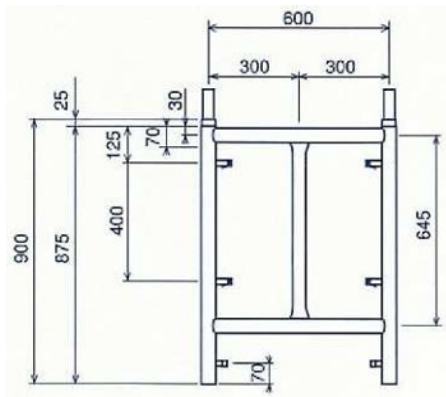

調整棒 SF-6-12

11.6kg

調整棒 SF-6-9

10.0kg

調整棒 SF-6-6

8.4kg