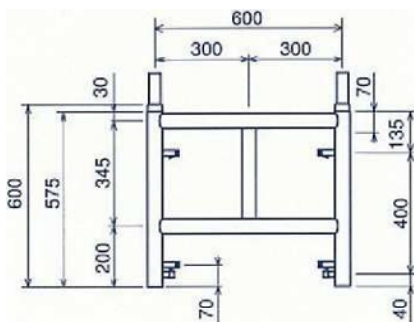

調整棒 SF-6-12

11.6kg

調整棒 SF-6-9

10.0kg

調整棒 SF-6-6

8.4kg