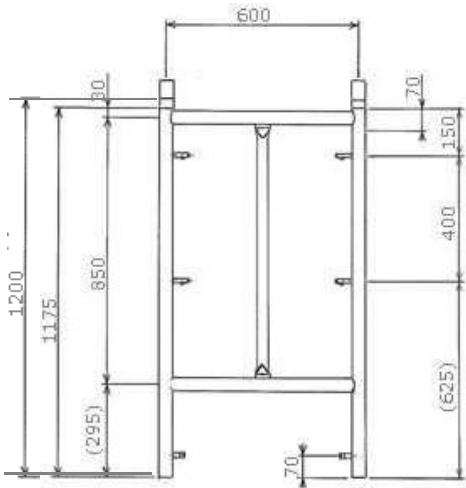

調整棒 SF-6-12

11.6kg

調整棒 SF-6-9

10.0kg

調整棒 SF-6-6

8.4kg