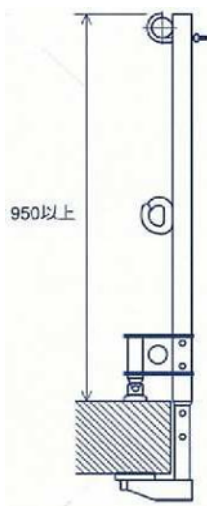

親綱

ロープの直径	長さ	テープの表示
16mm	6m	白
	8m	緑
	10m	黄
	12m	オレンジ
	15m	青
	20m	赤
	30m	黒

キョーフロック

スタンション

NRE型・NHG型

**NRE型**  
締付厚 0~600mm 8.0kg

※NHG型は2段クランプ付きとなります。

スライドチャック

■ 作業時

■ 降りる時

重量(kg)	有効径	全長(mm)
0.64	16mmΦ	105