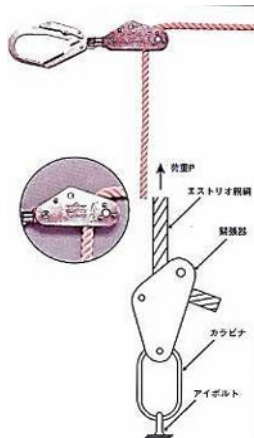

親綱

ロープの直径	長さ	テープの表示
16mm	6m	白
	8m	緑
	10m	黄
	12m	オレンジ
	15m	青
	20m	赤
	30m	黒

キョーフロック

スタンション

NRE型・NHG型

**NRE型**  
締付厚 0~600mm 8.0kg

※NHG型は2段クランプ付きとなります。

スライドチャック

■ 作業時

■ 降りる時

重量(kg)	有効径	全長(mm)
0.64	16mmΦ	105