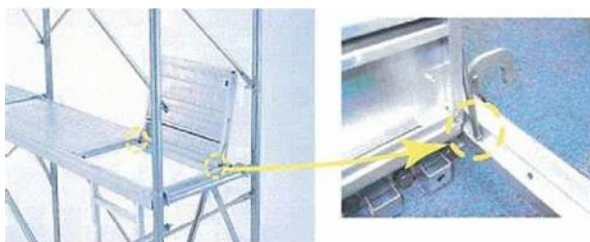

場所を取らず、枠組内で安全な  
上下移動がスムーズに行えます。

梯子を上り下りする際に、  
ハッチを自立させることができます！

ジャッキベースの高さに左右されず、  
梯子を確実に接地できます！

梯子長：最大2044mm、最小1669mm  
対応設置調節長さ：375mm/25mmピッチ

【組立図】

【仕様】

品名	長さ (mm)	幅 (mm)	重量(kg)		梯子収納
			セット	布板	
タラップボード	1,800	500	16.0	13.0	可
タラップボード	1,500	500	14.0	11.0	はみ出して収納
タラップボード	1,200	500	12.0	9.0	はみ出して収納