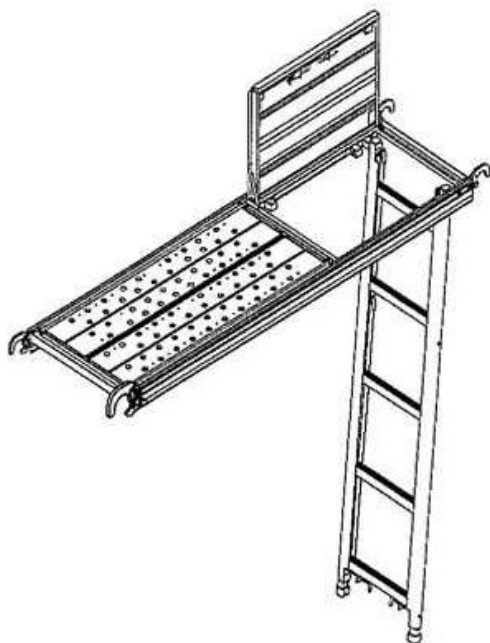

場所を取らず、枠組内で安全な  
上下移動がスムーズに行えます。

梯子を上り下りする際に、  
ハッチを自立させることができます！

ジャッキベースの高さに左右されず、  
梯子を確実に接地できます！

梯子長：最大2044mm、最小1669mm  
対応設置調節長さ：375mm/25mmピッチ

【組立図】

【仕様】

品名	長さ (mm)	幅 (mm)	重量(kg)		梯子収納
			セット	布板	
タラップボード	1,800	500	16.0	13.0	可
タラップボード	1,500	500	14.0	11.0	はみ出して収納
タラップボード	1,200	500	12.0	9.0	はみ出して収納

【寸法図】