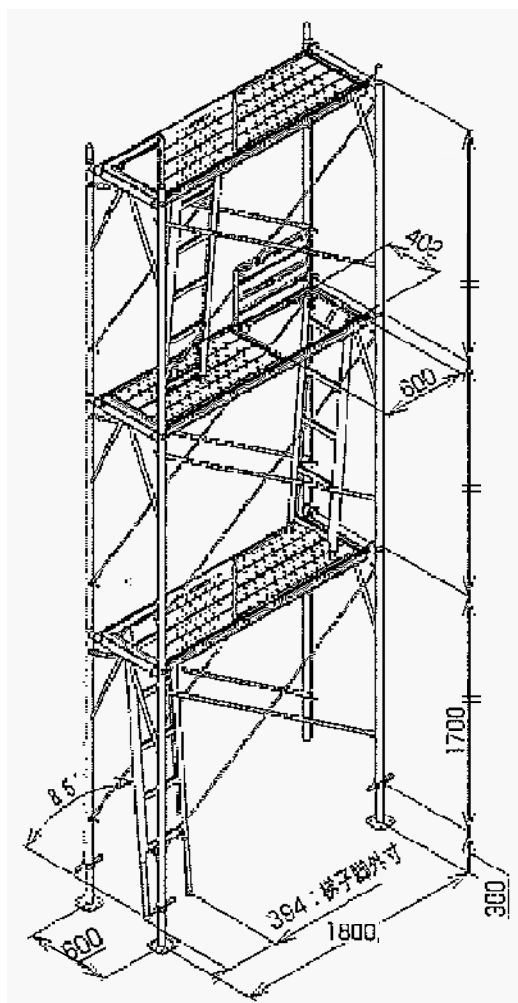

場所を取らず、枠組内で安全な  
上下移動がスムーズに行えます。

梯子を上り下りする際に、  
ハッチを自立させることができます！

ジャッキベースの高さに左右されず、  
梯子を確実に接地できます！

梯子長：最大2044mm、最小1669mm  
対応設置調節長さ：375mm/25mmピッチ

【組立図】

【仕様】

品名	長さ (mm)	幅 (mm)	重量(kg)		梯子収納
			セット	布板	
タラップボード	1,800	500	16.0	13.0	可
タラップボード	1,500	500	14.0	11.0	はみ出して収納
タラップボード	1,200	500	12.0	9.0	はみ出して収納

【寸法図】