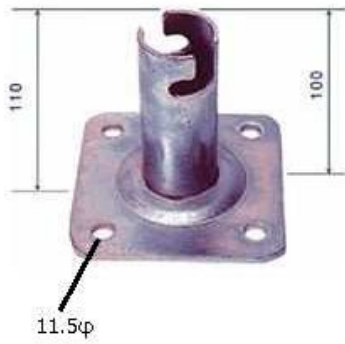

パイプジョイント

0.7kg

異径ジョイント

0.61 kg

パイプベース

1.1kg