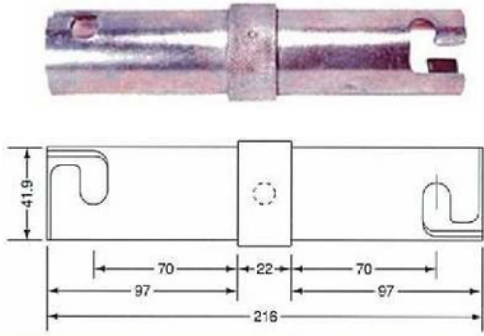

パイプジョイント

0.7kg

異径ジョイント

0.61 kg

パイプベース

1.1kg