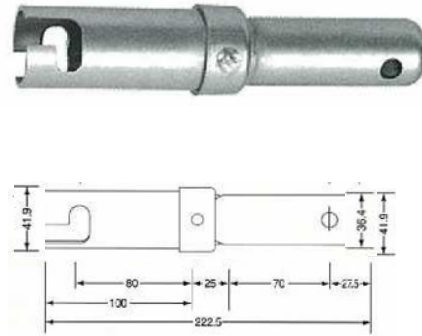

パイプジョイント

0.7kg

異径ジョイント

0.61 kg

パイプベース

1.1kg