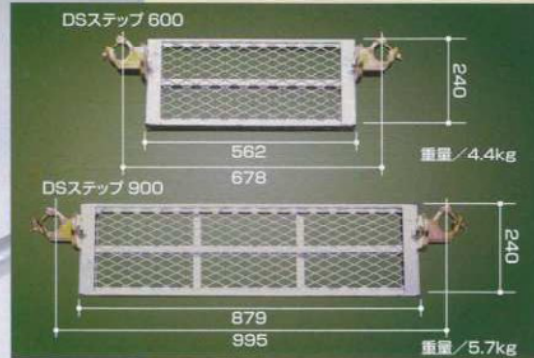

作業性・安全性・機能性ともに充実。  
使いやすさを極めた信頼のある仮設階段です。

360度 全回転式で  
あらゆる角度に対応!

品名	長さ (カプラー含)	幅	重量
DSステップ 600	678mm	240mm	4.4kg
DSステップ 900	995mm	240mm	5.7kg

## 簡単に素早く安全に、階段用ステップの決定版 画期的な角度調整機構による信頼の強度

**自由自在に角度調整、確実な固定**  
調整カプラーの円周上にある穴に固定板の爪がガッチリとくい込むロック機能になっているため、踏板を水平に保つことができ、角度調整も自由自在(10度毎の調整が可能)。使用時におけるスベリ等の不安は一切ありません。

**簡単便利な角度調整**  
調整カプラーと固定板はボルトを廻すだけで、固定するときは確実にロックし、また外すときは内蔵されたスプリングの作用により自動的にセパレートします。更に角度目盛りにより左右のバランスは誰でも一目瞭然、簡単に調整できます。

**容易な設置と管理**  
単管へのセットは緊結金具に特殊カプラーを採用し、後設置が可能でかつ左右兼用の構造です。踏板部は溶融亜鉛メッキ仕上げで錆びる心配はなく、エキスパンドメタルの使用で滑りにくく泥土等の堆積もありません。