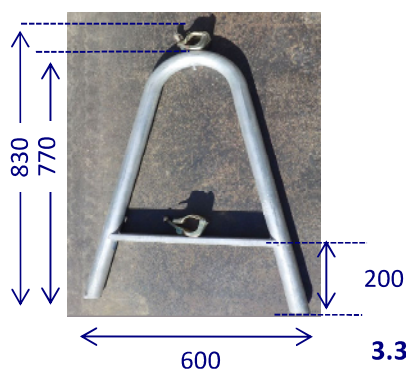

ネットフェンス

(W)1,800 × (H)1,200

(mm)

ネットフェンスベース

■ Φ280 × 100(mm)

■ 12kg

※ 基本的に「フェンス+1」の数が必要となります

単管バリケード

単管バリケードウエイト

単管バリケード設置例