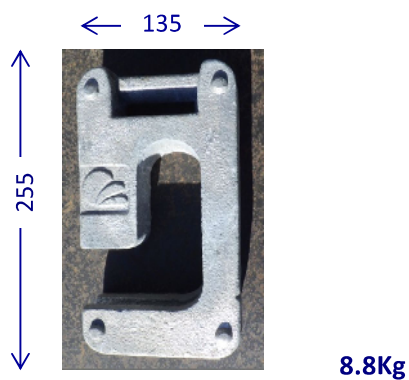

ネットフェンス

(W)1,800 × (H)1,200

(mm)

ネットフェンスベース

■ Φ280 × 100(mm)

■ 12kg

※ 基本的に「フェンス+1」の数が必要となります

単管バリケード

単管バリケードウエイト

単管バリケード設置例